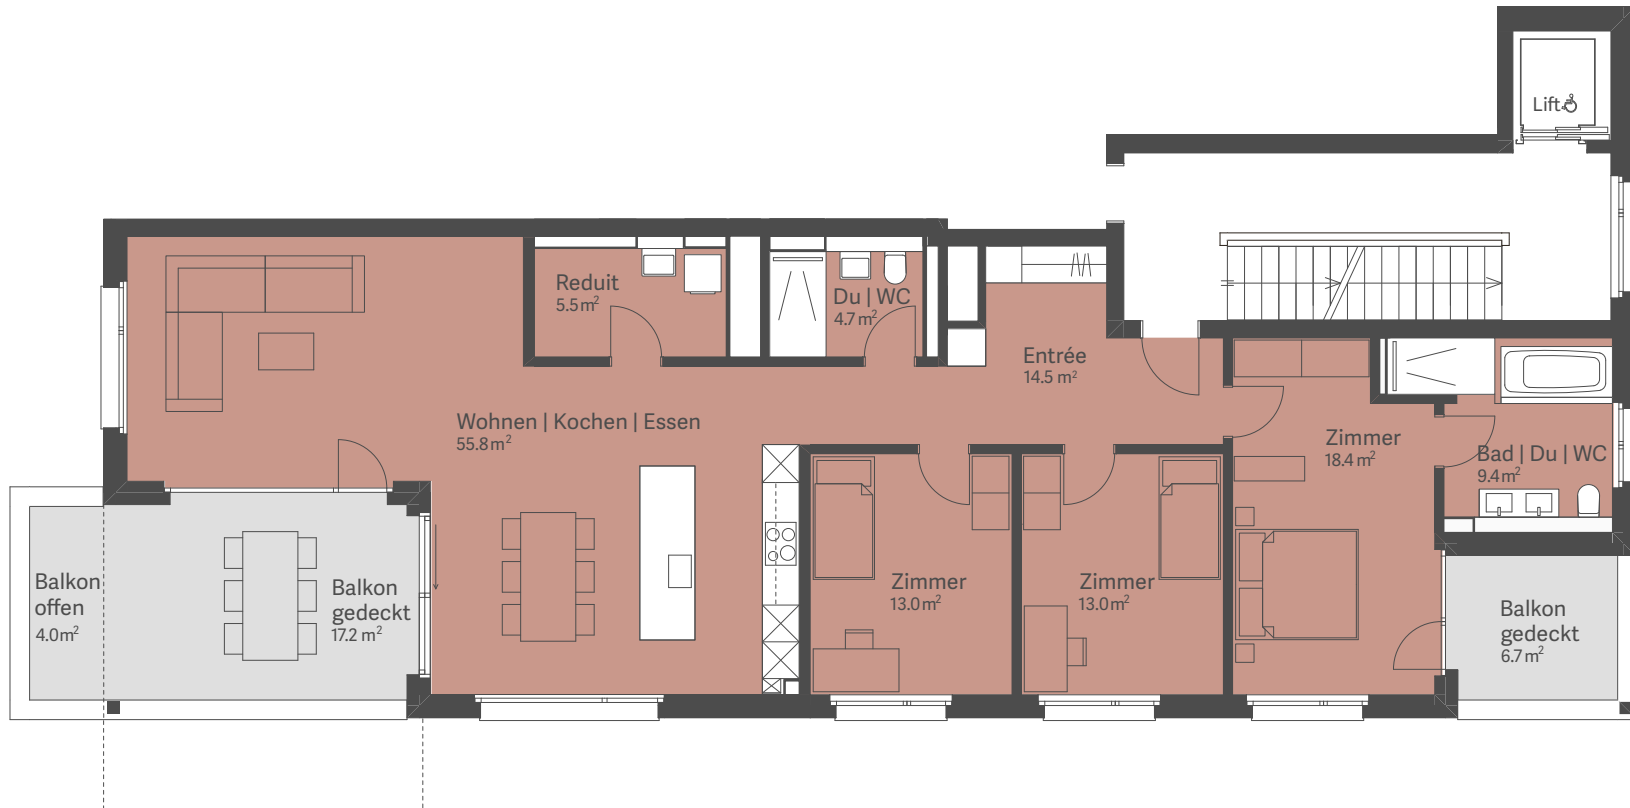

HAUS C
WOHNUNG C.2.1
4.5 ZIMMER

Nettowohnfläche	134.4 m ²
Balkone	27.9 m ²
davon gedeckt	23.9 m ²
Raumhöhe	2.57 m
Keller	11.2 m ²

Nettowohnfläche: Wohnfläche exkl. Innenwände. Änderungen und Abweichungen gegenüber den publizierten Angaben sowie dem Baubeschrieb bleiben ausdrücklich vorbehalten. Keine Haftung.