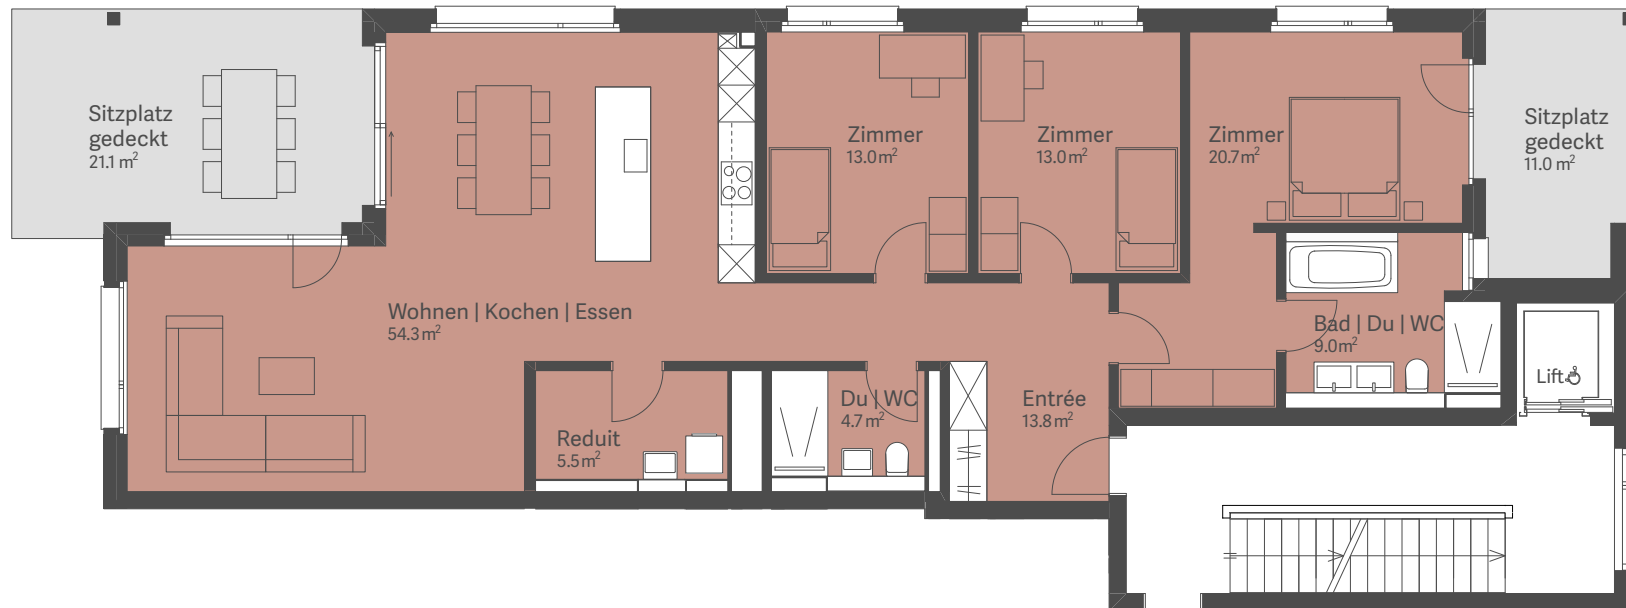

HAUS C
WOHNUNG C2.2
4.5 ZIMMER

Nettowohnfläche	134.0 m ²
Sitzplätze gedeckt	32.1 m ²
Aussenfläche	ca. 180 m ²
Raumhöhe	2.57 m
Keller	10.7 m ²

Aussenfläche
ca. 180.0 m²

Nettowohnfläche: Wohnfläche exkl. Innenwände. Änderungen und Abweichungen gegenüber den publizierten Angaben sowie dem Baubeschrieb bleiben ausdrücklich vorbehalten. Keine Haftung.