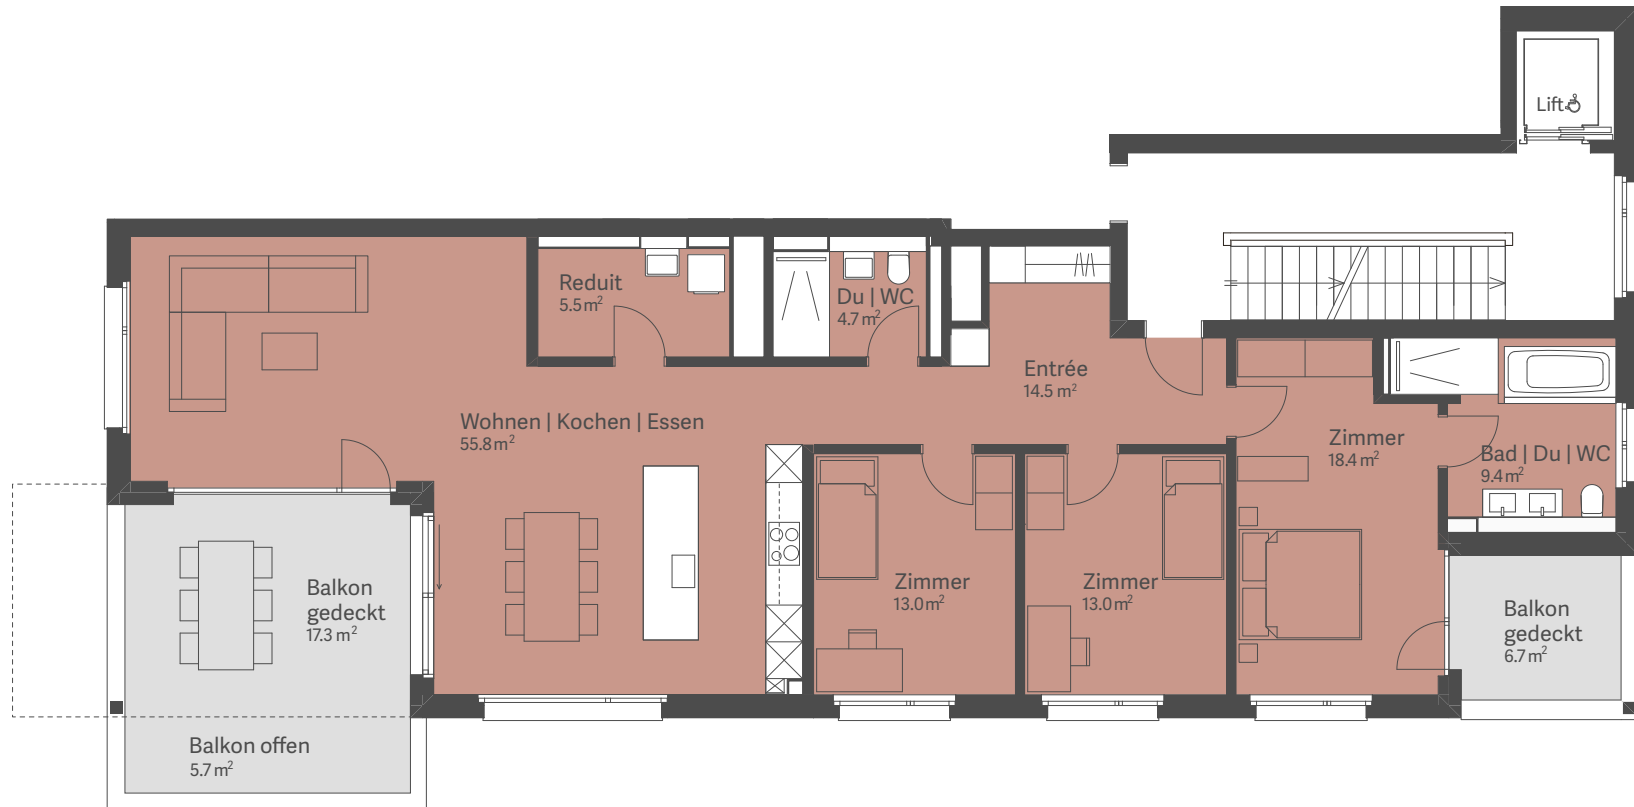

HAUS C
WOHNUNG C3.1
4.5 ZIMMER

Nettowohnfläche	134.4 m ²
Balkone	29.7 m ²
davon gedeckt	24.0 m ²
Raumhöhe	2.57 m
Keller	10.7 m ²

Nettowohnfläche: Wohnfläche exkl. Innenwände. Änderungen und Abweichungen gegenüber den publizierten Angaben sowie dem Baubeschrieb bleiben ausdrücklich vorbehalten. Keine Haftung.