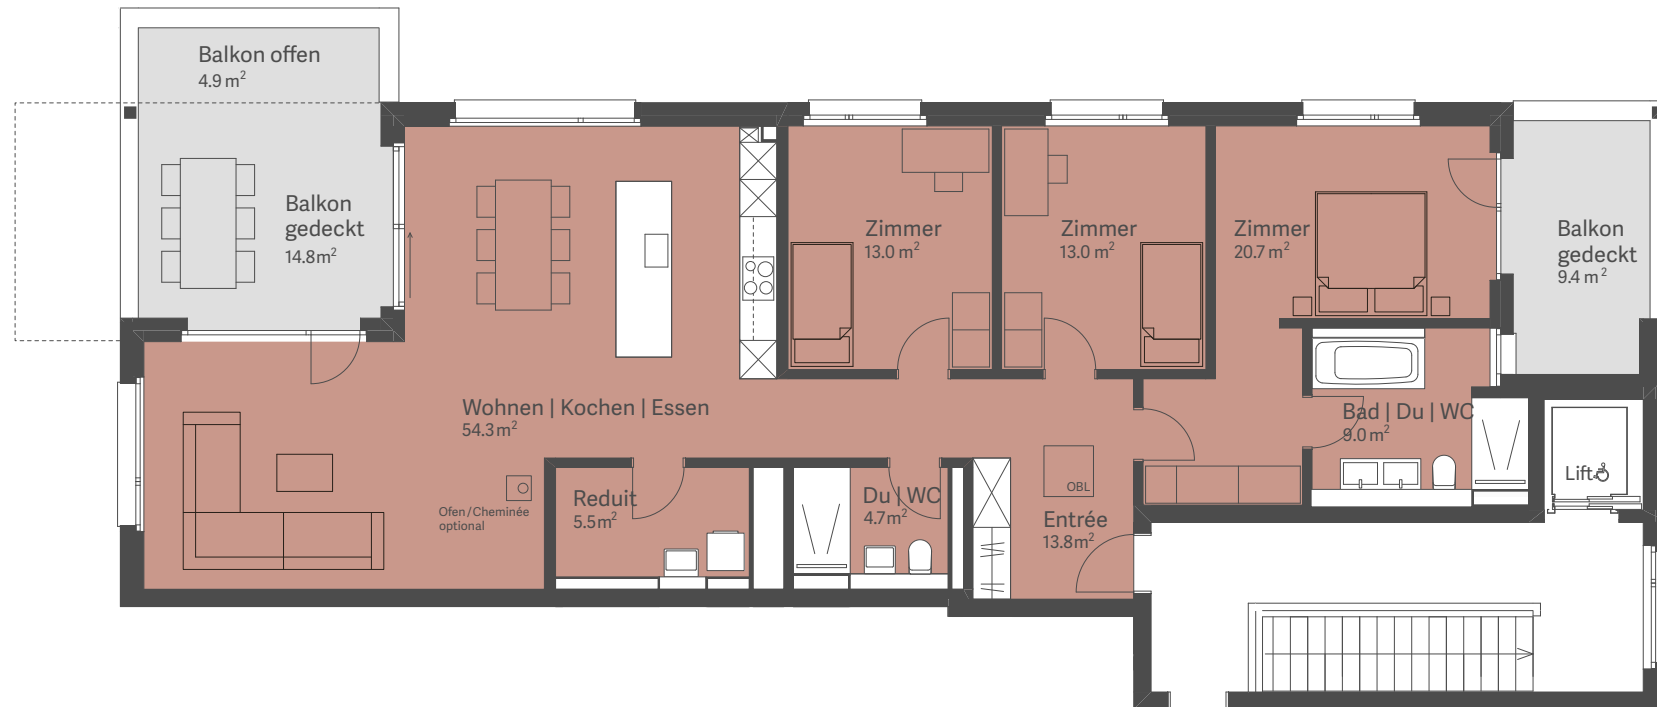

**HAUS C**  
**WOHNUNG C4.2**  
**4.5 ZIMMER**

Nettowohnfläche	134.0 m <sup>2</sup>
Balkone	29.1 m <sup>2</sup>
davon gedeckt	24.2 m <sup>2</sup>
Raumhöhe	2.61 m
Keller	10.7 m <sup>2</sup>

Nettowohnfläche: Wohnfläche exkl. Innenwände. Änderungen und Abweichungen gegenüber den publizierten Angaben sowie dem Baubeschrieb bleiben ausdrücklich vorbehalten. Keine Haftung.