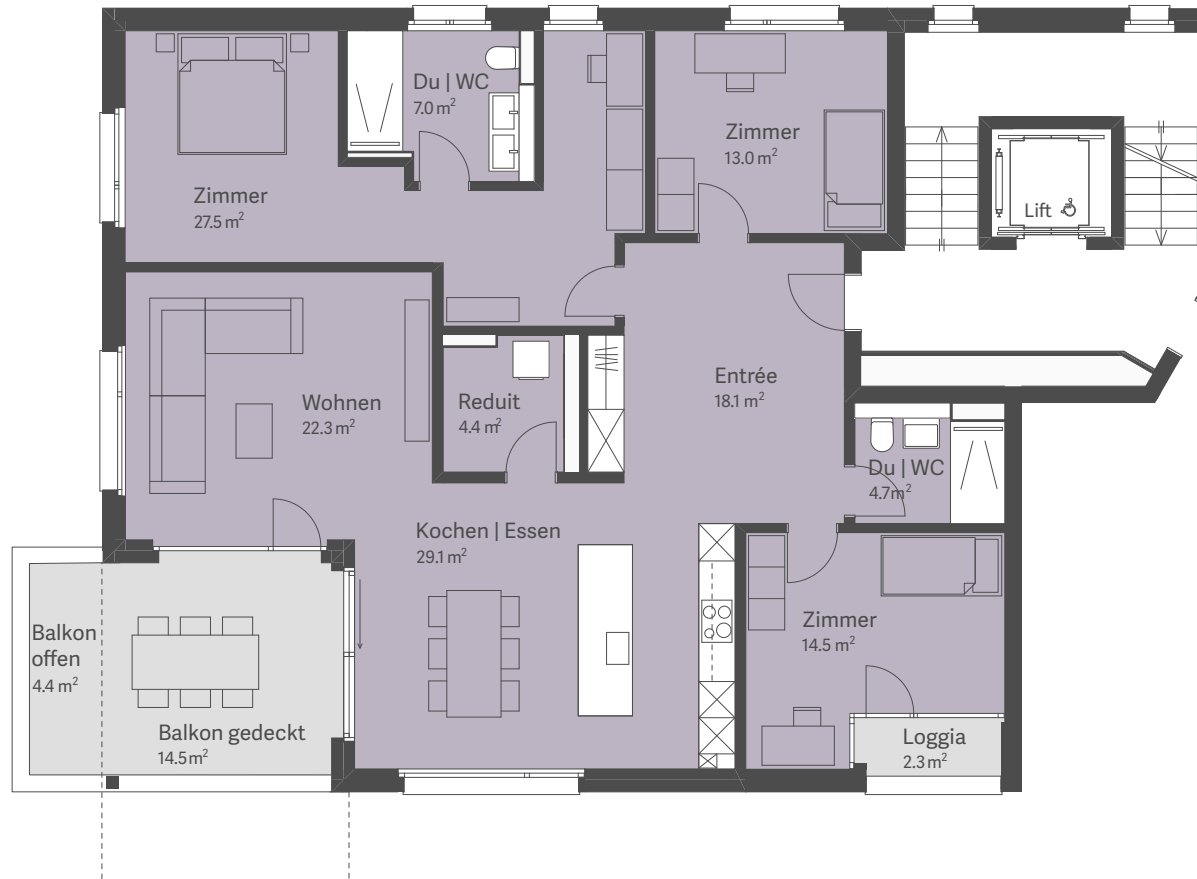

HAUS E
WOHNUNG E4.2
4.5 ZIMMER

Nettowohnfläche	140.6 m ²
Balkon	18.9 m ²
davon gedeckt	14.5 m ²
Loggia	2.3 m ²
Raumhöhe	2.47 m
Keller	12.4 m ²

Nettowohnfläche: Wohnfläche exkl. Innenwände. Änderungen und Abweichungen gegenüber den publizierten Angaben sowie dem Baubeschrieb bleiben ausdrücklich vorbehalten. Keine Haftung.