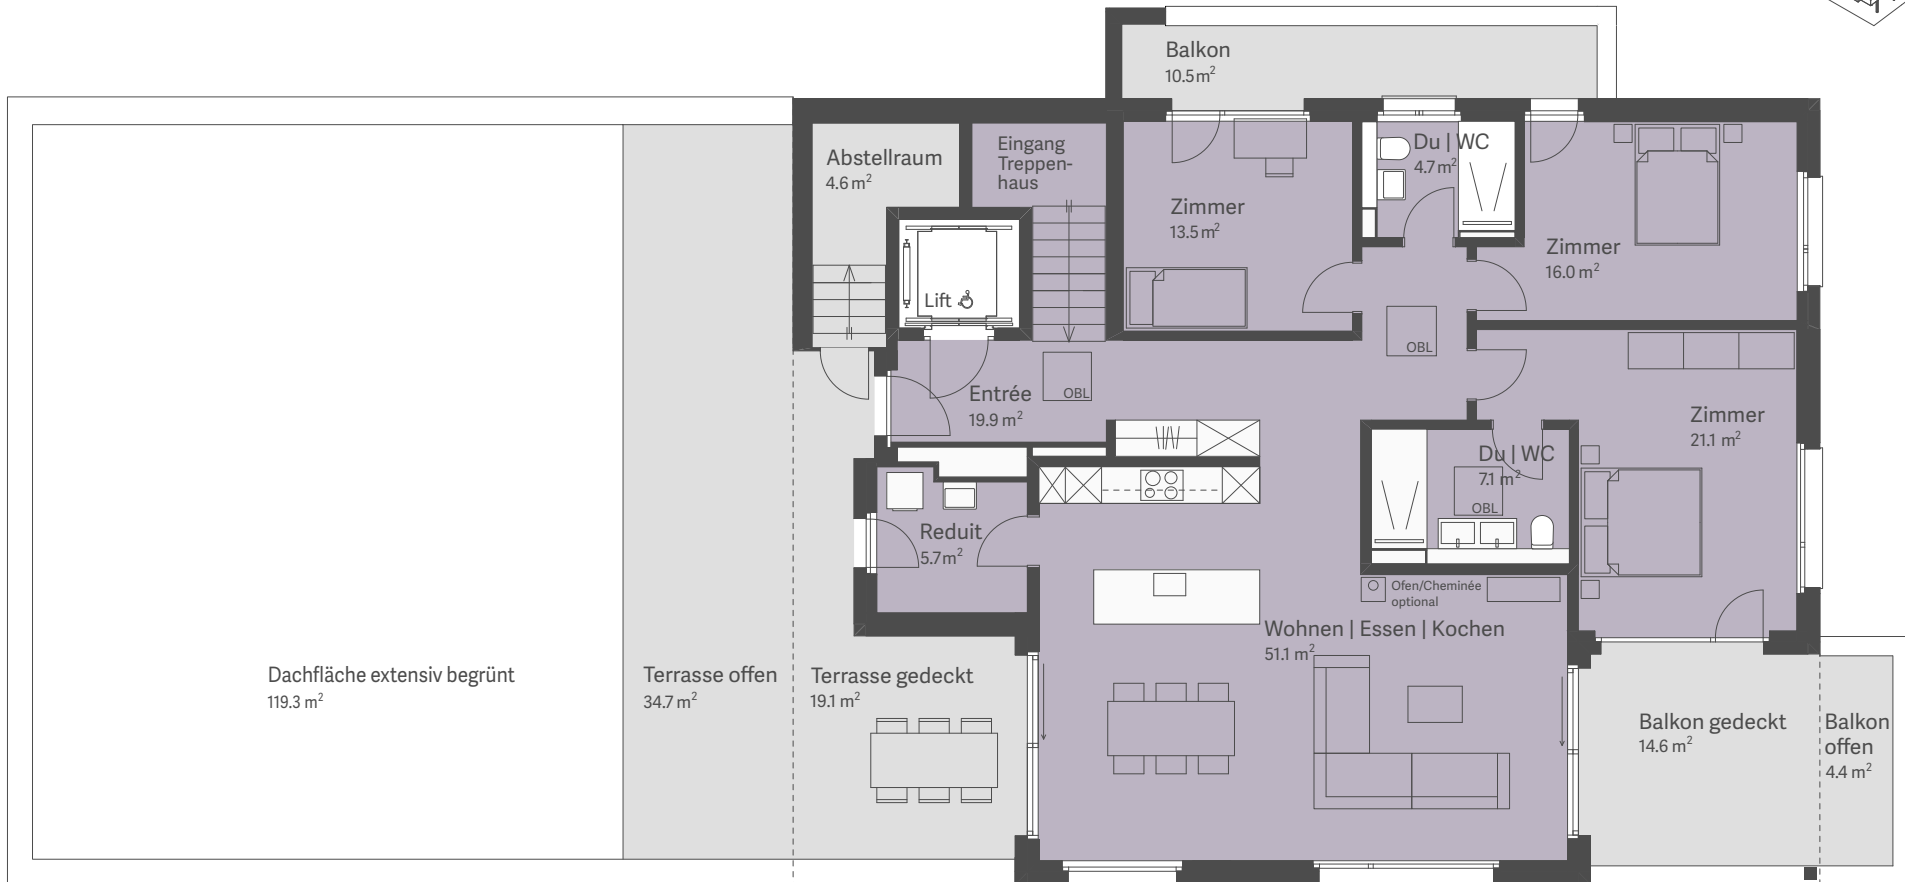

HAUS E
WOHNUNG E5.1
4.5 ZIMMER

Nettowohnfläche	139.1 m ²
Balkone	29.5 m ²
davon gedeckt	25.1 m ²
Terrasse	53.8 m ²
davon gedeckt	19.1 m ²
Abstellraum	4.6 m ²
Raumhöhe	2.61 m
Keller	16.1 m ²

Nettowohnfläche: Wohnfläche exkl. Innenwände. Änderungen und Abweichungen gegenüber den publizierten Angaben sowie dem Baubeschrieb bleiben ausdrücklich vorbehalten. Keine Haftung.