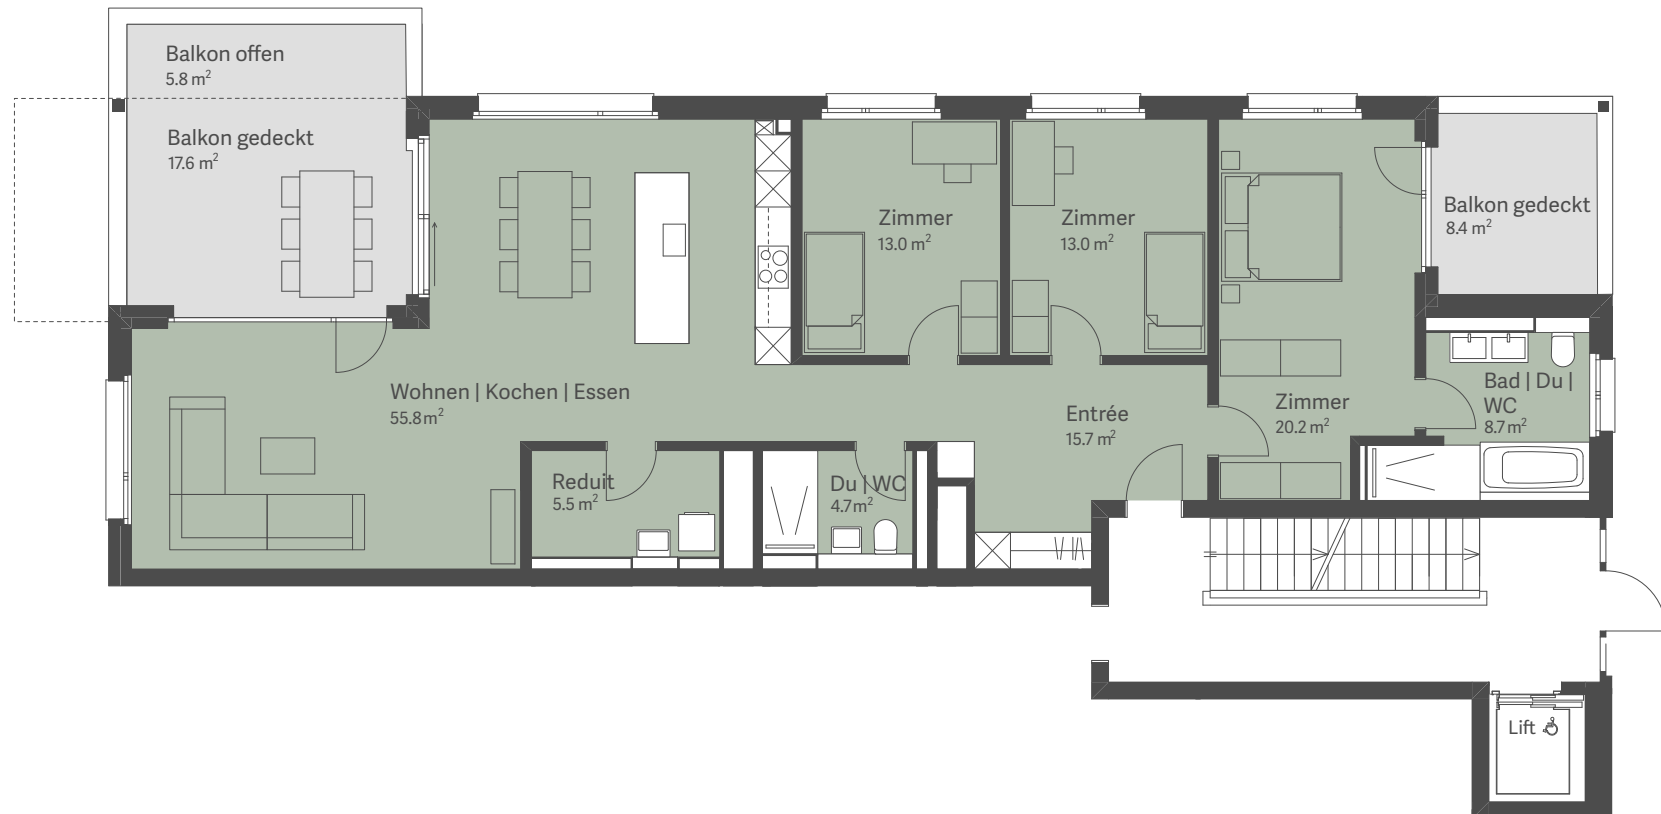

HAUS F
WOHNUNG F.2.2
4.5 ZIMMER

| | |
|-----------------|----------------------|
| Nettowohnfläche | 136.6 m ² |
| Balkone | 31.8 m ² |
| davon gedeckt | 26.0 m ² |
| Raumhöhe | 2.57 m |
| Keller | 10.0 m ² |