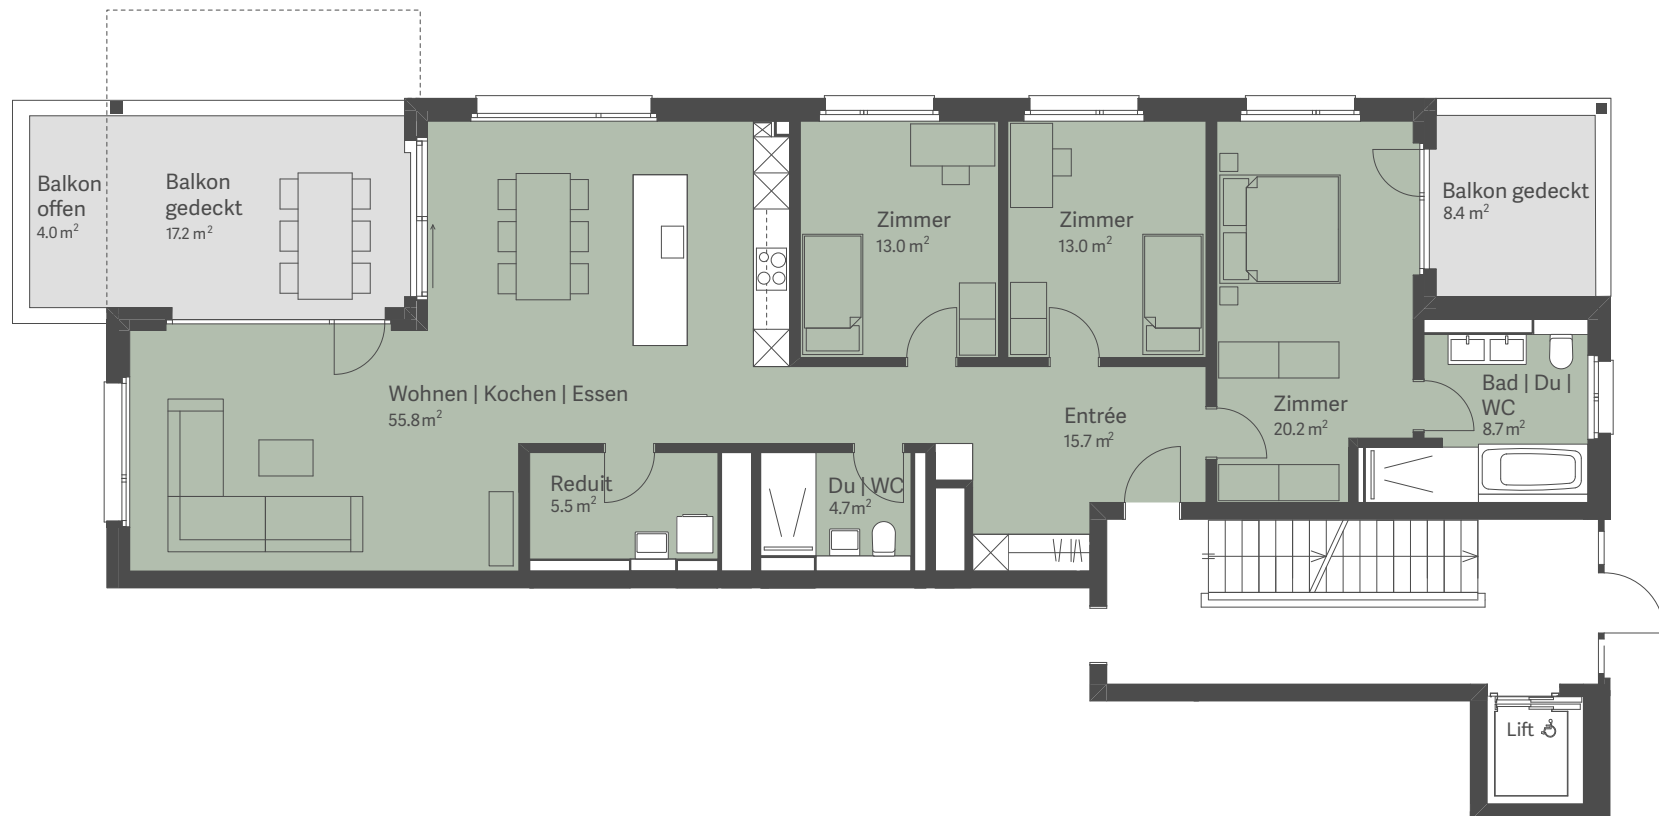

HAUS F
WOHNUNG F3.2
4.5 ZIMMER

Nettowohnfläche	136.6 m ²
Balkone	29.6 m ²
davon gedeckt	25.6 m ²
Raumhöhe	2.57 m
Keller	10.0 m ²

Nettowohnfläche: Wohnfläche exkl. Innenwände. Änderungen und Abweichungen gegenüber den publizierten Angaben sowie dem Baubeschrieb bleiben ausdrücklich vorbehalten. Keine Haftung.