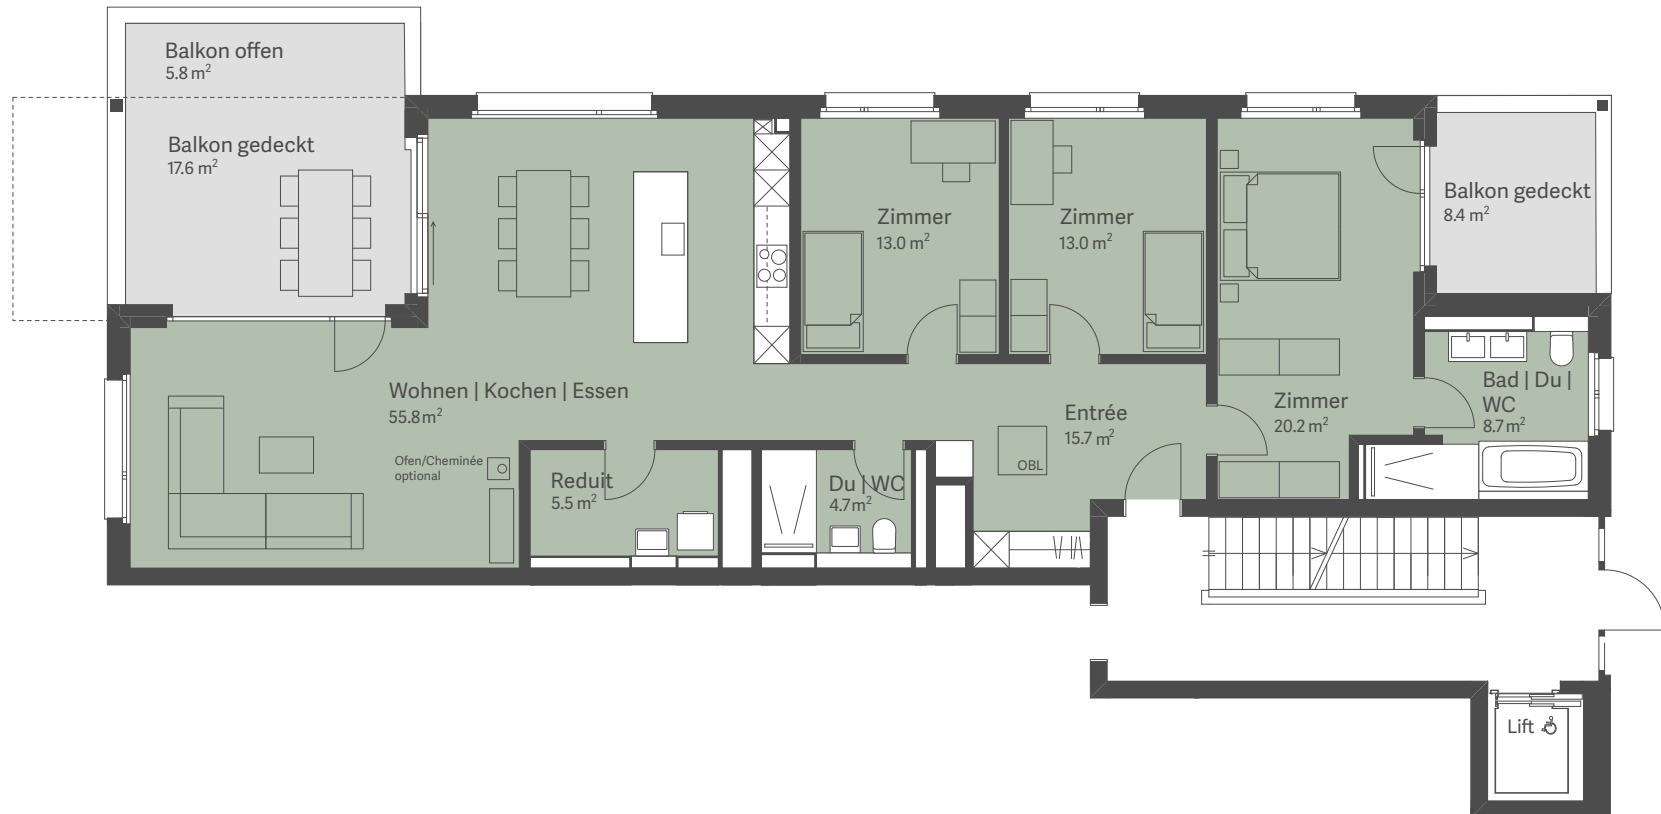

**HAUS F**  
**WOHNUNG F4.2**  
**4.5 ZIMMER**

Nettowohnfläche	136.6 m <sup>2</sup>
Balkone	29.6 m <sup>2</sup>
davon gedeckt	25.6 m <sup>2</sup>
Raumhöhe	2.6 1m
Keller	11.3 m <sup>2</sup>

Nettowohnfläche: Wohnfläche exkl. Innenwände. Änderungen und Abweichungen gegenüber den publizierten Angaben sowie dem Baubeschrieb bleiben ausdrücklich vorbehalten. Keine Haftung.